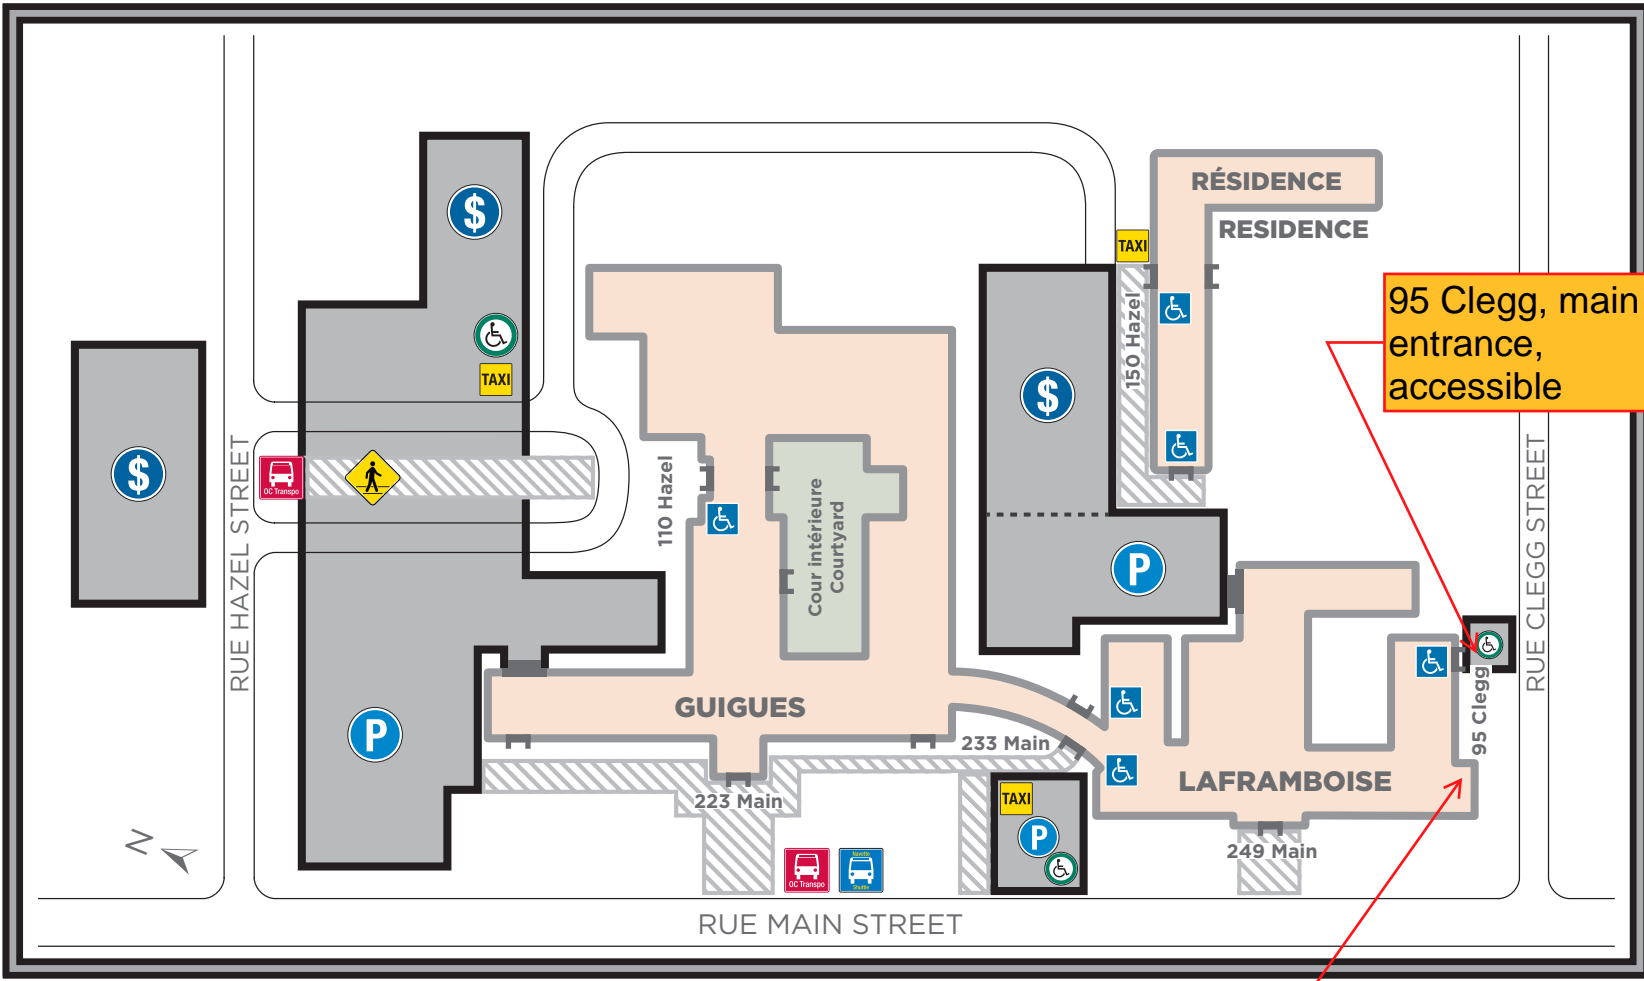

# STATIONNEMENT

## PARKING

95 Clegg, main entrance, accessible

Staircase going down to 95 Clegg if walking from Guigues pavillon.

### LÉGENDE / LEGEND

- Stationnement avec permis**  
Parking with permit
- Stationnement payant**  
Paid Parking
- Stationnement accessible**  
Accessible Parking
- Accès / Access**
- Navette / Shuttle**
- OC Transpo**
- Taxi - point d'embarquement**  
Taxi Pickup Point
- Porte d'entrée / Entrance**
- Quai de déchargement**  
Loading Dock